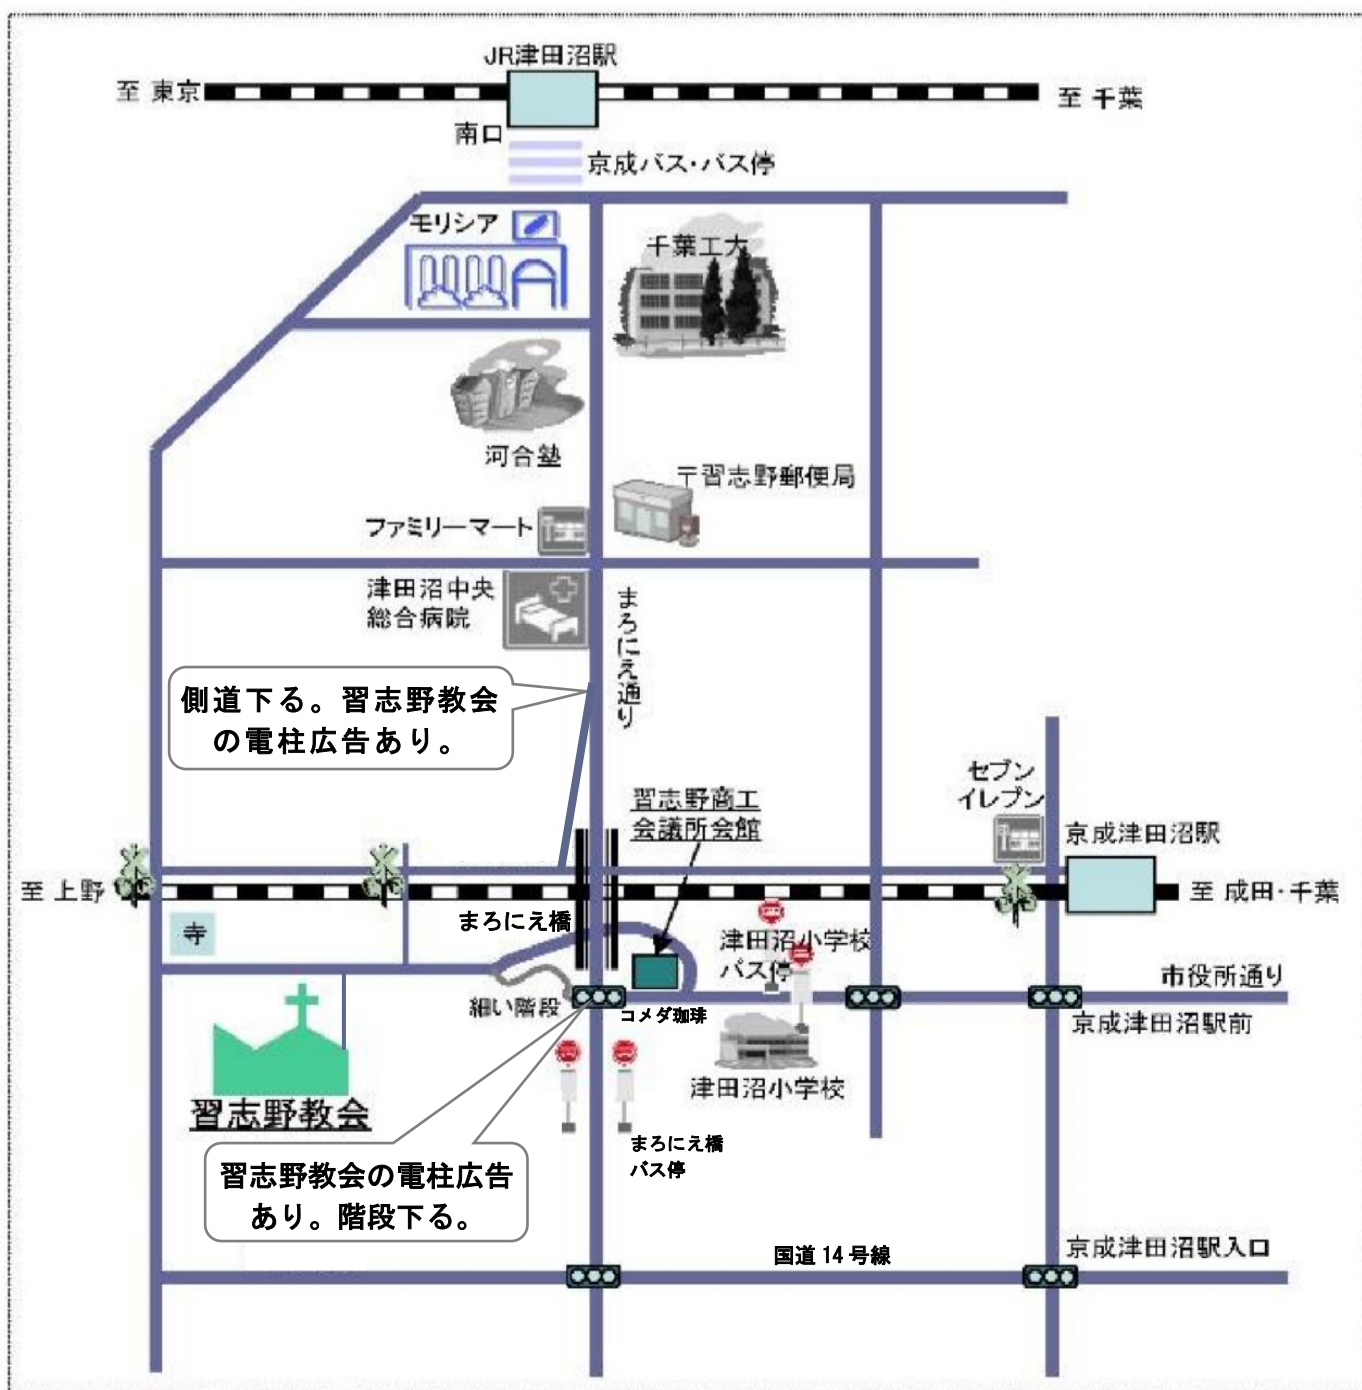

アクセス

徒歩 京成津田沼駅より10分、JR津田沼駅より15分

バス JR津田沼駅より京成バス・屋敷経由幕張本郷駅行き 津田沼小学校下車3分
 同 袖ヶ浦団地行き 津田沼小学校下車3分
 同 第七中学校経由新習志野駅行き まるにえ橋下車3分